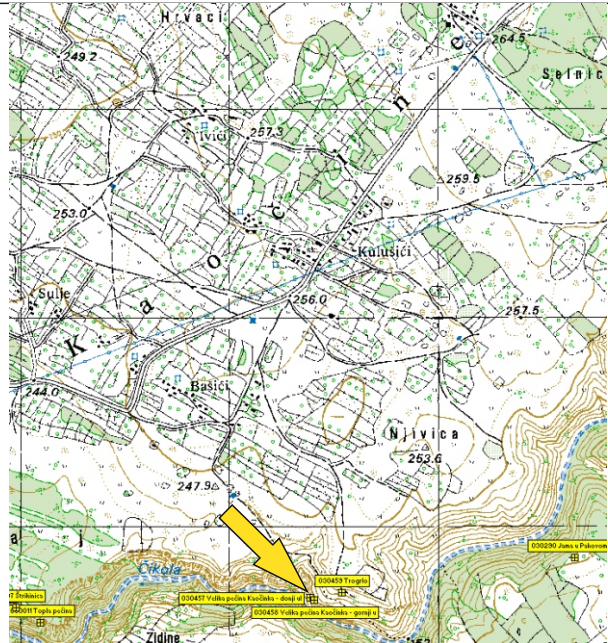

03-0457
03-0458

mih 0406

15-0449

Velika pećina Kaočinka

Kaočine, Miljevci, Drniš
521-1-3

donji ulaz 03-0457 gornji ulaz 03-0458
x=4855,656N 43,840233 x=4855,643N 43,848144
y=5586,390E 15,069682 y=5586,411E 16,069941
z=174m z=194

duljina: 105 (94m)
dubina: 22m
vert.raz: 22m

09.11.2014. SO SvM

VELIKA PEĆINA KAOČINKA

KAOČINE, MILJEVCI, DRNIŠ

DONJI ULAZ	WGS	GORNJI ULAZ	WGS
03-0457	43,840233	03-0458	43,848144
x = 4855,656N		x = 4855,643N	
y = 5586,390E	15,069682	y = 5586,411E	16,069941
z = 174m		z = 194m	

DULJINA: 105m (hor. 94m)
DUBINA: 22m

09.11.2014god. SO Sveti Nikola
topo: T. Banšić, mjenči: A. Kardum, A. Banšić
čista: T. Volčić, A. Vijić, J. Gusem, T. Brucanec, Rado
M. Patić