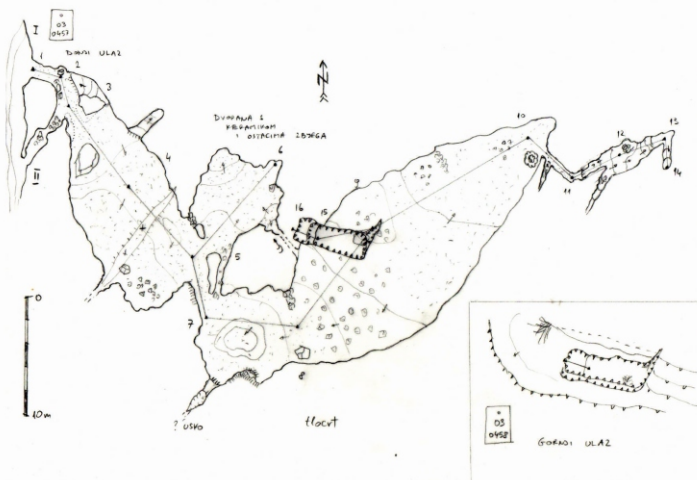

03-0457
03-0458

mih 0406

15-0449

Velika pećina Kaočinka

Kaočine, Miljevci, Drniš
521-1-3

donji ulaz 03-0457 gornji ulaz 03-0458
x=4855,656N 43,840233 x=4855,643N 43,848144
y=5586,390E 15,069682 y=5586,411E 16,069941
z=174m z=194

duljina: 105 (94m)
dubina: 22m
vert.raz: 22m

09.11.2014. SO SvM

VELIKA PEĆINA KAOČINKA

KAOČINE, MILJEVCI, DRNIŠ

DONJI ULAZ	WGS	GORNJI ULAZ	WGS
03-0457	43,840233	03-0458	43,848144
x = 4855,656N		x = 4855,643N	
y = 5586,390E	15,069682	y = 5586,411E	16,069941
z = 174m		z = 194m	

DULJINA: 105m (hor. 94m)
DUBINA: 22m

09.11.2014god. SO Sveti Nikola
topo: T. Banšić, mjenči: A. Kardum, A. Banšić
čista: T. Volčić, A. Vijić, J. Gusem, T. Brucanec, Rado
M. Patić