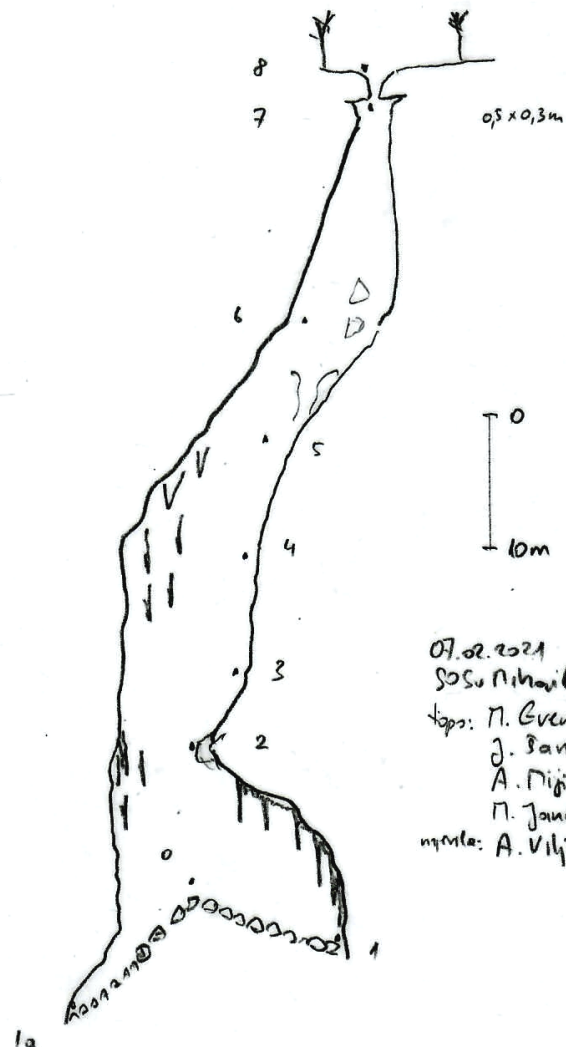

03-0647

mih 0701

15-0596

Mratovska jama (Radasova golubinka, Golubača)

Radasi, Mratovo, Promina
TK Oklaj

x= 4867480 N
y= 5584177 E
z= 256m

duljina: m (m)
dubina: m
vert.raz: m

? SDŠ
09.05.2020. i 07.02.2021. SO SvM

MRATOVSKA JAMA
(RADASOVA GOLUBINKA)

Mratovo, Radasi, Oklaj

03-0647

43,346 37
16,044 05

dubina: 77m (25m)
dubina: 72m

07.02.2021
SO SvM Mihail
foto: M. Gveni
J. Banić
A. Mišić
M. Jandarić
mimo: A. Vilić