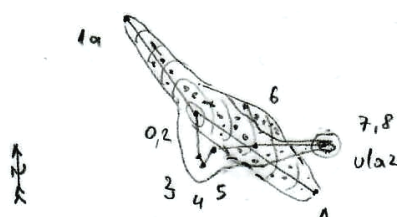

03-0647

mih 0701

15-0596

Mratovska jama (Radasova golubinka, Golubača)

Radasi, Mratovo, Promina
TK Oklaj

x= 4867480 N
y= 5584177 E
z= 256m

duljina: m (m)
dubina: m
vert.raz: m

? SDŠ
09.05.2020. i 07.02.2021. SO SvM

MRATOVSKA JAMA
(RADASOVA GOLUBINKA)

Mratovo, Radasi, Oklaj

03-0647

43,346 37
16,044 05

dubina: 77m (25m)
dubina: 72m

07.02.2021
SO SvM Mihail
foto: M. Gveni
J. Banić
A. Mišić
M. Jandarić
mimo: A. Vilić